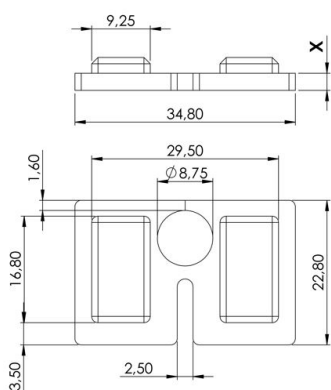

PRODUCT SHEET

Description:

Cushion "C" F/SS Clamp "Square BT", Glass 6mm (5,70mm), Black EPDM

Item number:

22.10.674-0

Units	Box	Carton	HS Code	Barcode
Pcs.	100	1000	4016930090	 5704866476898

Hardness Shore A = 65 +/- 3

Item:	X (+/- 0.1)	f. glass thickness
22.10.669-0	3,30	10,76
22.10.670-0	3,70	10,00
22.10.671-0	4,30	8,76
22.10.672-0	4,75	8,00
22.10.673-0	5,30	6,76
22.10.674-0	5,70	6,00

SISO A/S

Mileparken 11
DK-2740 Skovlunde
Denmark
VAT: DK 24786013